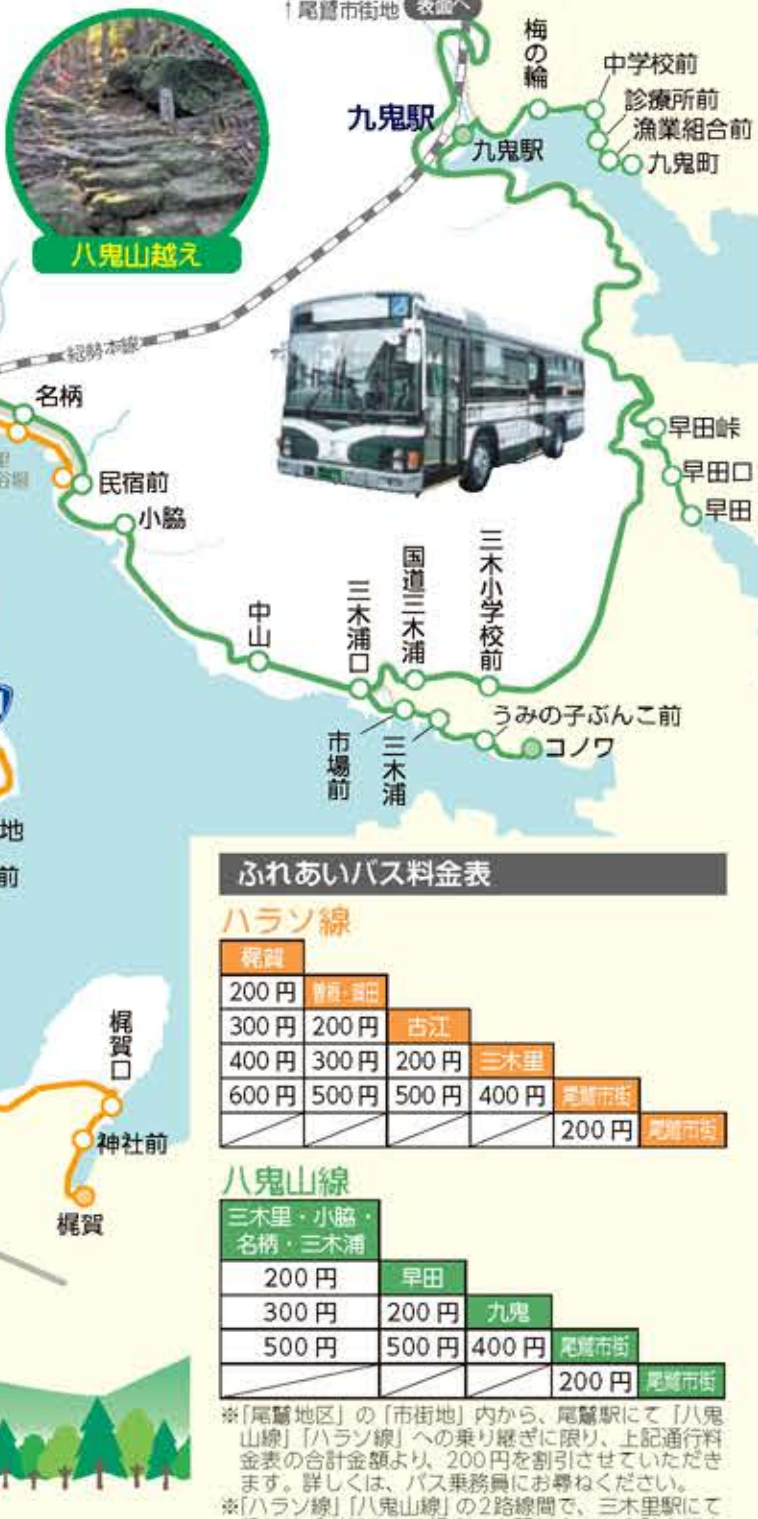

九鬼・早田・輪内地区

ふれあいバス
八鬼山線
ハラソ線

ふれあいバス料金表

ハラソ線			
概算	三木里	古江	尾鷲市街
200円	200円	200円	200円
300円	300円	300円	300円
400円	400円	400円	400円
600円	500円	500円	400円

八鬼山線			
三木里・小脇・名柄・三木浦	早田	九鬼	尾鷲市街
200円	200円	200円	200円
300円	300円	300円	300円
500円	500円	400円	200円

※「尾鷲市街」の「市街地」内から、尾鷲駅にて「八鬼山線」「ハラソ線」への乗り継ぎに限り、上記運賃料金表の合計金額より、200円を割引させていただきます。詳しくは、バス乗務員にお尋ねください。
※「ハラソ線」「八鬼山線」の2路線間で、三木里にて乗り継ぎ利用される場合は上記料金表の合計金額より100円割引させていただきます。

ふれあいバス 八鬼山線

三木里駅	三木浦	早田	九鬼	尾鷲駅	瀬木山
三木里駅	-	9:26	14:04	17:21	-
三木里駅下	-	9:27	14:05	17:22	-
山後橋	-	9:27	14:05	17:22	-
八十川橋	-	9:28	14:06	17:23	-
三木里	-	9:28	14:06	17:23	-
病院前	-	9:29	14:07	17:24	-
松原	-	9:29	14:07	17:24	-
名柄	-	9:30	14:08	17:25	-
民宿前	-	9:30	14:08	17:25	-
小脇	-	9:32	14:10	17:27	-
中山	-	9:34	14:12	17:29	-
三木浦口	-	9:35	14:13	17:30	-
市場前	-	9:35	14:13	17:30	-
三木浦	-	9:36	14:14	17:31	-
うみの子ぶんこ前	-	9:37	14:15	17:32	-
コノワ(着)	-	9:38	14:16	17:33	-
コノワ(発)	6:41	9:39	14:17	17:34	-
うみの子ぶんこ前	6:42	9:40	14:18	17:35	-
三木浦	6:43	9:41	14:19	17:36	-
市場前	6:43	9:41	14:19	17:36	-
三木浦口	6:43	9:41	14:19	17:36	-
国道三木浦	6:45	9:43	14:21	17:38	-
三木小学校前	6:46	9:44	14:22	17:39	-
早田峠	6:51	9:49	14:27	17:44	-
早田口	6:52	9:50	14:28	17:45	-
早田(着)	6:53	9:51	14:29	17:46	-
早田(発)	6:54	9:52	14:30	17:47	-
早田口	6:55	9:53	14:31	17:48	-
早田峠	6:55	9:53	14:31	17:48	-
九鬼駅	7:02	10:00	14:38	17:55	-
梅の輪	7:03	10:01	14:39	17:56	-
中学校前	7:04	10:02	14:40	17:57	-
診療所前	7:05	10:03	14:41	17:58	-
漁業組合前	7:05	10:03	14:41	17:58	-
九鬼町(着)	7:06	10:04	14:42	17:59	-
九鬼町(発)	7:07	10:05	14:43	18:00	-
漁業組合前	7:07	10:05	14:43	18:00	-
診療所前	7:08	10:06	14:44	18:01	-
中学校前	7:09	10:07	14:45	18:02	-
梅の輪	7:10	10:08	14:46	18:03	-
九鬼駅	7:11	10:09	14:47	18:04	-
国道矢浜	7:26	10:24	15:02	18:19	-
尾鷲市病院前	7:29	10:27	15:05	18:22	-
イオン前	7:30	10:28	15:06	18:23	-
野地町	7:32	10:30	15:08	18:25	-
尾鷲駅	7:33	10:31	15:09	18:26	-
柴町	-	10:33	-	-	-
朝日町	-	10:34	-	-	-
尾鷲港	-	10:35	-	-	-
ハローワーク前	-	10:35	-	-	-
瀬木山	-	10:36	-	-	-